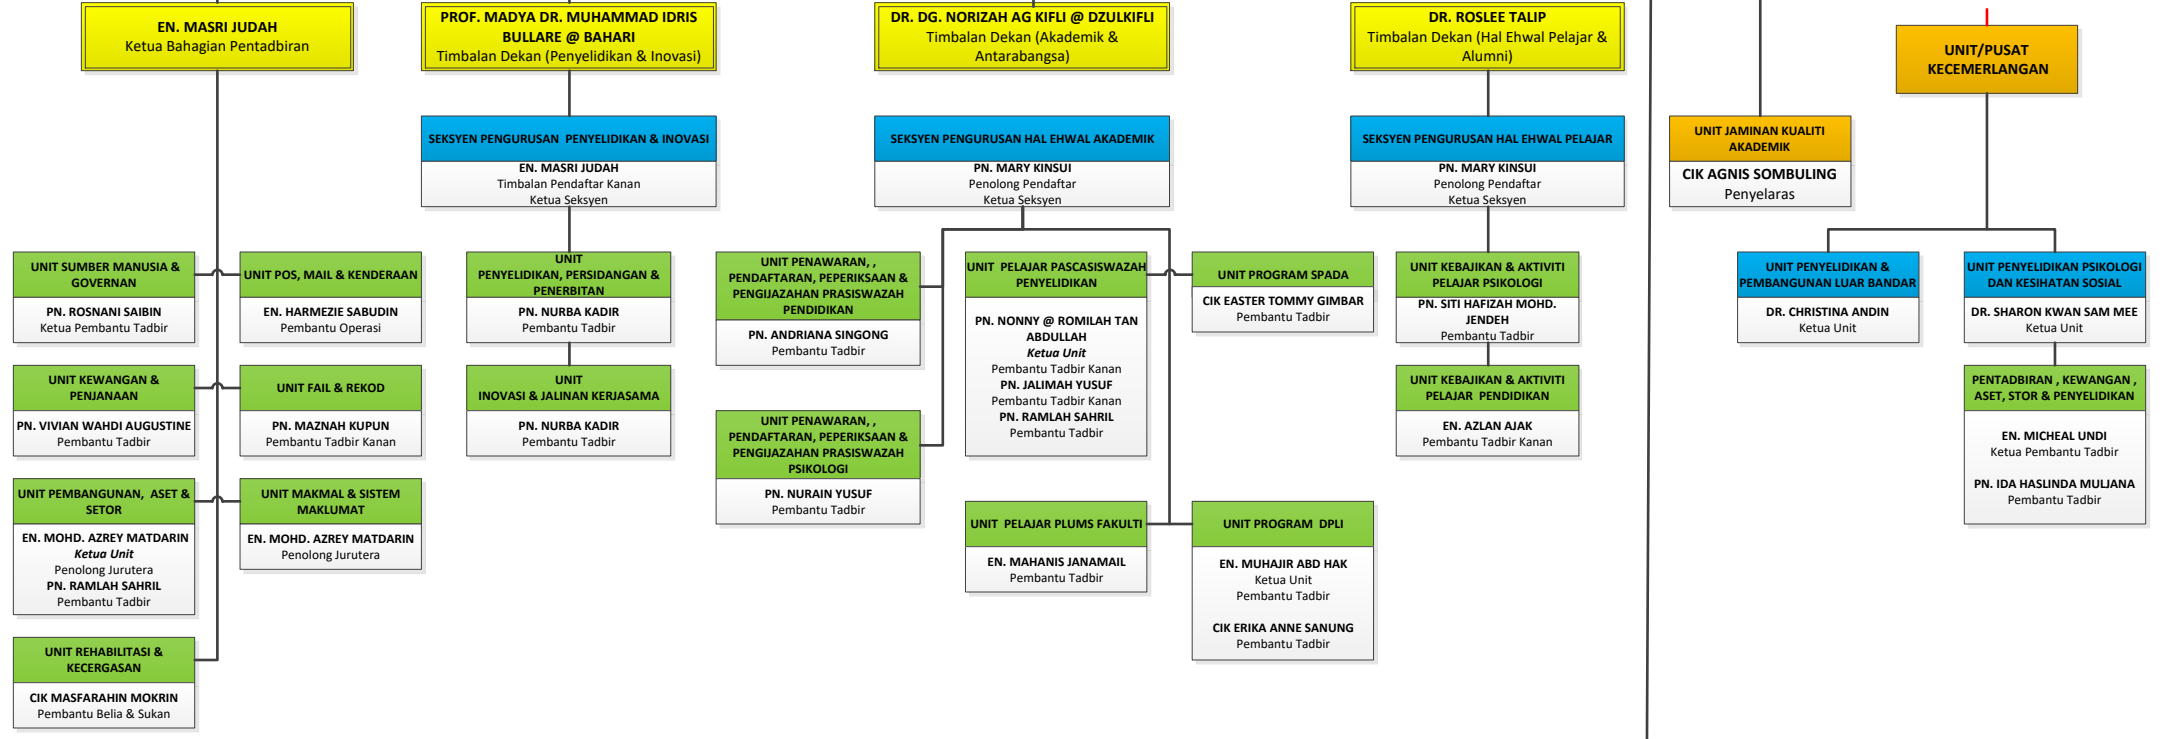

**CARTA ORGANISASI
FAKULTI PSIKOLOGI DAN PENDIDIKAN
UNIVERSITI MALAYSIA SABAH**

PROFRSOR DR. MURNIZAM HJ HALIK
Dekan

PN. NATASHA HANEEM YUSUFF IZZUDDIN
Setiausaha Pejabat Kanan

KURSUS TERAS PROGRAM PENDIDIKAN	PROGRAM PENDIDIKAN DENGAN TESL (HTD6 / UH6045001)	PROGRAM PENDIDIKAN DENGAN SAINS (HT16 / UH6045003)	PROGRAM PENDIDIKAN DENGAN SEJARAH (HT17 / UH6045006)	PROGRAM PENDIDIKAN AWAL KANAK-KANAK (HT19/6145002)	PROGRAM SAINS SUKAN (HS20/UH6813001)	PROGRAM PSIKOLOGI INDUSTRI & ORGANISASI (HA13/UH6301001)	PROGRAM PEMBANGUNAN BELIA & KOMUNITI (HA16/UH6311002)	PROGRAM PSIKOLOGI KAUNSELUNG (HA19/UH6311003)	PROGRAM PSIKOLOGI KANAK-KANAK & KELUARGA (HA20/UH6311004)	PROGRAM KERJA SOSIAL (HAS2/6762001)
DR. MUSIRIN MOSIN PM DR. MUHAMMAD SUHAIMI TAAT PM DR. MOHD. KHAIRUDDIN @ JERRY ABDULLAH PM DR. ABDUL SAID AMBOTANG PM DR. CHRISTINA ANDIN	DR. WIRAWATI NGU YE XI PM DR. WARDATUL AKMAM DIN PM DR. SUYANSAH SWANTO DR. MEGAWATI SOEKARNO DR. NORAINI SAID CIK SITI AISYAH JUMPAAN (Felo Siswazah) CIK SAMIRAH UJANG (Felo Siswazah)	PM DR. CRISPINA GREGORY KHAN PROF. DR. LAY YOON FAH PROF. DR. SABARIAH SHARIF PM DR. SIEW NYET MOI @ SOPIAH ABDULLAH PM DR. MOHD. ZAKI ISHAK DR. DENIS ANDREW D. LAJIUM DR. NUR FARHA SAHAFI	PM DR. TAN CHOON KEONG DR. LEE BIH NI PM DR. SOON SINGH A/L BIKAR SINGH DR. ROSY TALIN DR. ROSLEE TALIP DR. MAD NOOR MADJAPUNI DR. DG NORIZAH AG KIFLI @ DZULKIFLI	DR. JUPPRI BACOTANG DR. CONNIE SHIN @ CONNIE CASSY OMPOK DR. NUR SUHAIDAH SUKOR DR. JUSIAH IDANG PN. SATURIA AMIRUDDIN DR. CHRISTINA PETER LIGADU PM DR. NA'IMAH YUSUFF	DR. MD SAFWAN BIN SAMSIR PM DR. PATHMANATHAN A/L SUPPIAH DR. HASNOL NORDIN PN. ZULIANA BACHO EN. ABDUL MU'IZ NOR AZMI DR. FREDERICK JOSUE @ MOHD FADHIL ABDULLAH CIK STEPHANIE CHOK BIN CHOK HUI ENG (Cuti belajar) EN. KEVIN TAN (Felo Siswazah)	DR. ALFRED CHAN HUAN TZI PROF. DR. MURNIZAM HJ HALIK PROF. DR. MOHD. DAHLAN ABD. MALEK PM DR. ISMAIL MAAKIP PROF. DR. CHUA BEE SEOK PM DR. MUHAMMAD IDRIS BULLARE @ BAHARI DR. NURUL HUDANI MD NAWI EN. BEDDU SALAM BACO PN. RAZIMA HANIM OSMAN CIK JASMINE ADELA MUTANG	DR. LAILAWATI MADLAN @ ENDALAN PM DR. BALAN RATHAKRISHNAN DR. MAZNI MUSTAPHA DR. GETRUDE C. AH GANG @ GRACE DR. NORSIMAH DASAN PN. JOKI PERDANI SAWAI	DR. NURZHAN AYUB DR. CARMELLA E. ADING DR. PATRICIA JOSEPH KEMONG DR. SHARON KWAN SAM MEE DR. GUAN TEIK EE @ KUANG TEIK EE DR. NORAFIFAH BALI DR. TUAN NORBALKISH TUAN ABDULLAH EN. MOHD. SOBRI ISMAIL EN. AZAHAR CHE LATIF PN. NORLIZAH MATSHAH	DR. NUR FARHANA ARDILLAH AFTAR DR. SUWAIBAH ZAKARIA DR. HON KAI YEE EN. AMINUDDIN IBRAHIM LASTAR CIK AGNIS SOMBULING PN. NOORMA RAZALI	DR. WANDA KIYAH K GEORGE ALBERT DR. HABIBIE HJ. IBRAHIM PM DR. PETER VOO SU KEONG EN. RISALSAH LATIF PN. NORHAMIDAH JARIMA EN. MOHD. HAAZIK MOHAMED CIK SITI NOR FAZARIAH SUIS @ MOHD. RUSDY